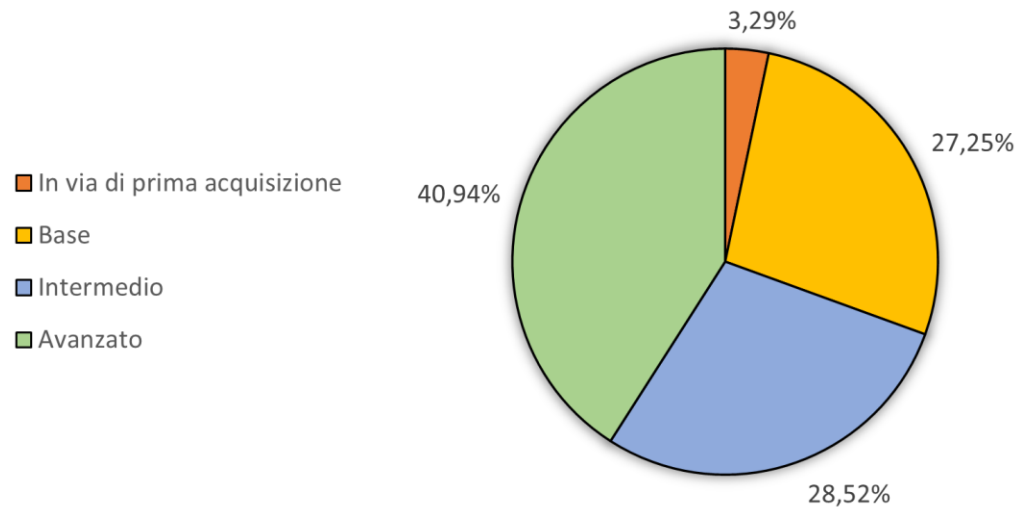

Dettaglio delle Valutazioni in uscita per Disciplina degli alunni della Scuola Primaria

COMPARAZIONE «LETTERE» e «STEM»

Gruppo "Lettere" (Tutti gli alunni) - Valutazione in uscita
Scuola Primaria - a.s. 2023-24