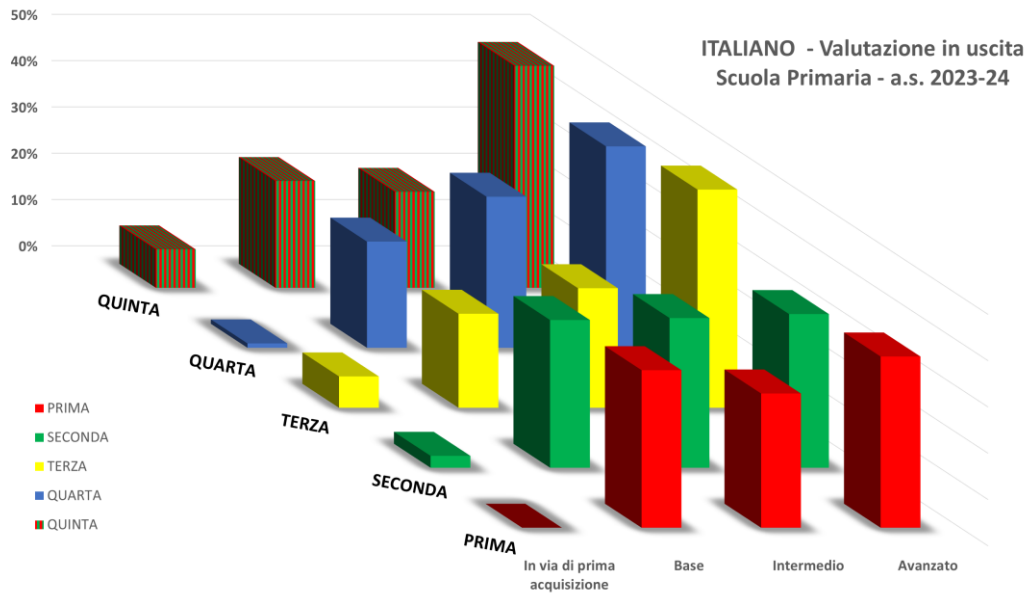

Dettaglio delle Valutazioni in uscita per Disciplina degli alunni della Scuola Primaria

ITALIANO