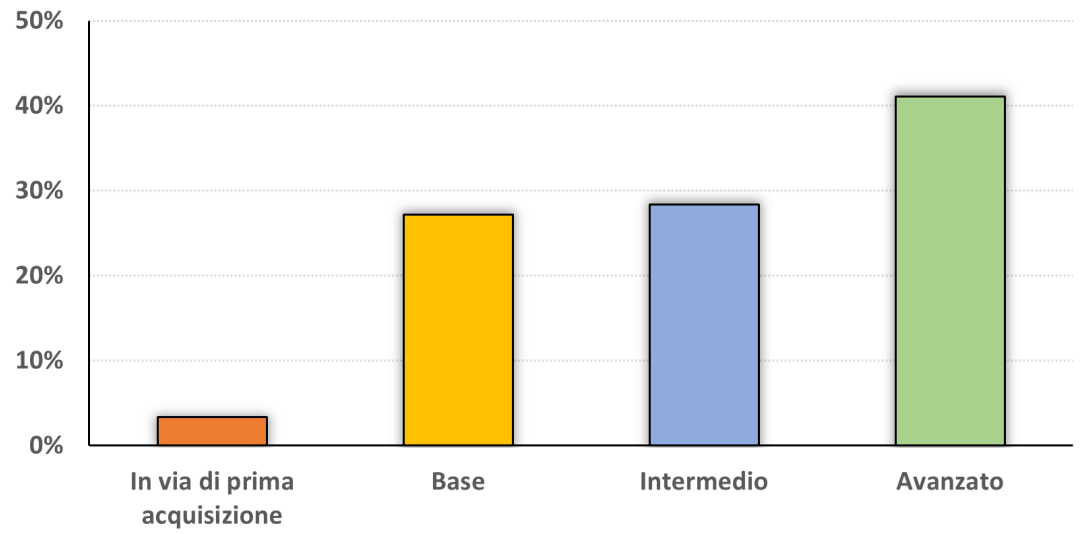

ITALIANO (Tutti gli alunni) - Valutazione in uscita Scuola Primaria - a.s. 2023-24