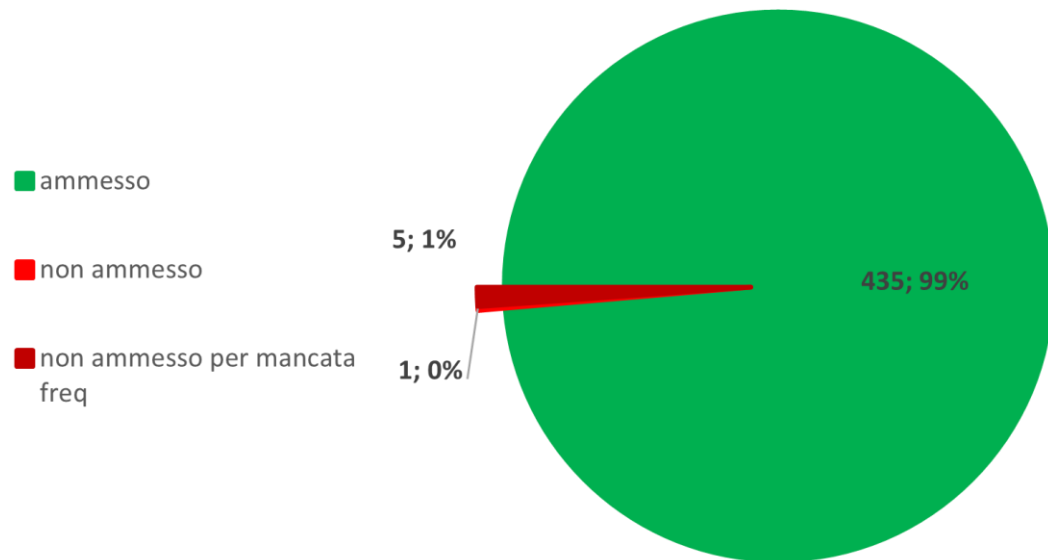

Istituto Comprensivo Statale
«G. GARIBALDI»
di Castel Volturno (CE)

Anno Scolastico
2023-24

Scuola PRIMARIA
- ESITI FINALI -

Analisi delle Ammissioni e della
Valutazione disciplinare

Scuola PRIMARIA

Ammissione - Scuola Primaria - a.s. 2023-24