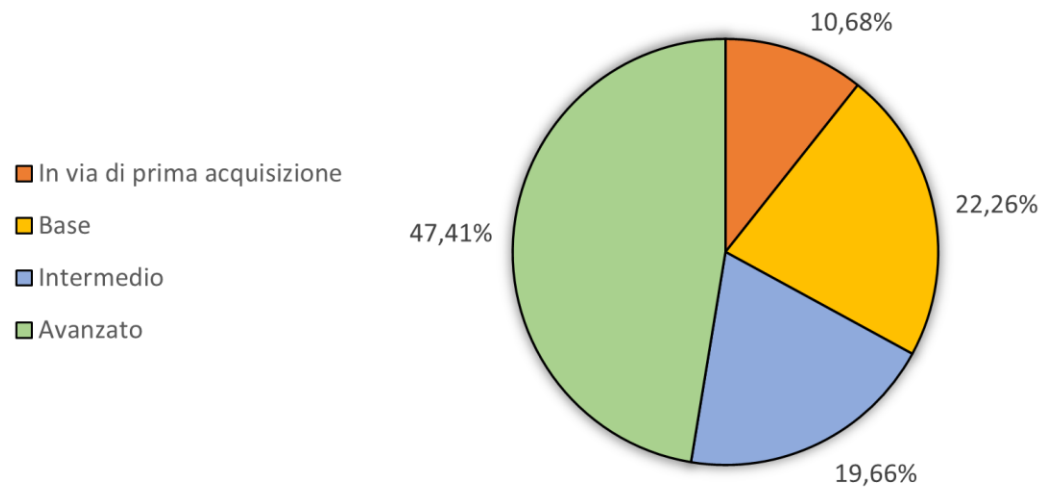

Dettaglio delle Valutazioni in uscita per Disciplina degli alunni della Scuola Primaria

COMPARAZIONE «LETTERE» e «STEM»

Classi 5[^]

Gruppo "Lettere" (Classi Quinte) - Valutazione in uscita
Scuola Primaria - a.s. 2023-24