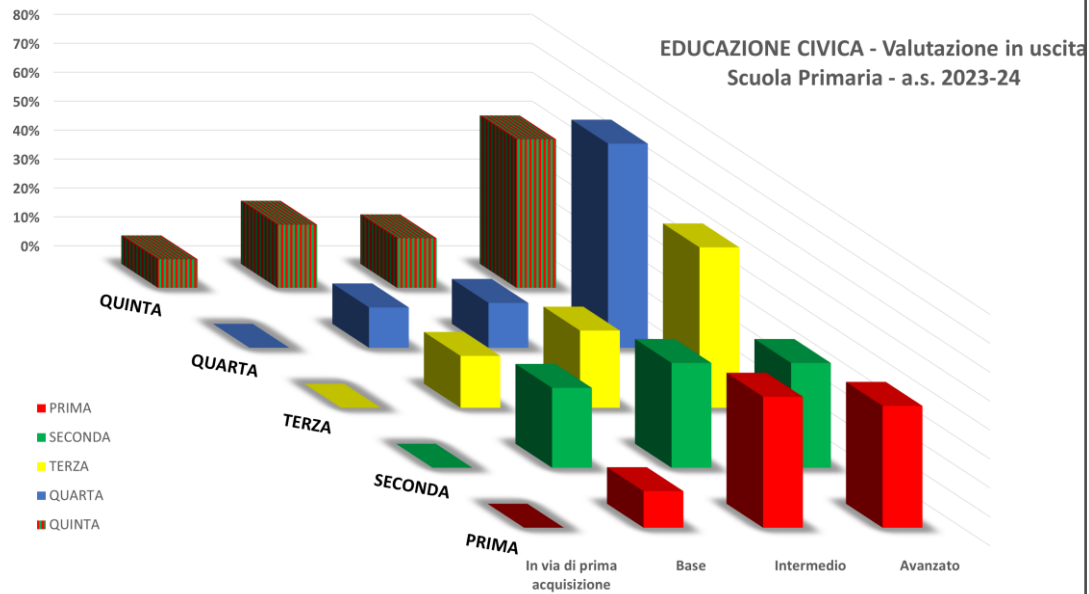

Dettaglio delle Valutazioni in uscita per Disciplina degli alunni della Scuola Primaria

MUSICA

MUSICA (Tutti gli alunni) - Valutazione in uscita Scuola Primaria - a.s. 2023-24

Dettaglio delle Valutazioni in uscita per Disciplina degli alunni della Scuola Primaria

ATTIVITA' MOTORIE E SPORTIVE

ATTIVITA' MOTORIE E SPORT (Tutti gli alunni) - Valutazione in uscita
Scuola Primaria - a.s. 2023-24

Dettaglio delle Valutazioni in uscita per Disciplina degli alunni della Scuola Primaria

EDUCAZIONE CIVICA

EDUCAZIONE CIVICA (Tutti gli alunni) - Valutazione in uscita Scuola Primaria - a.s. 2023-24

Dettaglio delle Valutazioni in uscita per Disciplina degli alunni della Scuola Primaria

COMPARAZIONE «LETTERE» e «STEM»