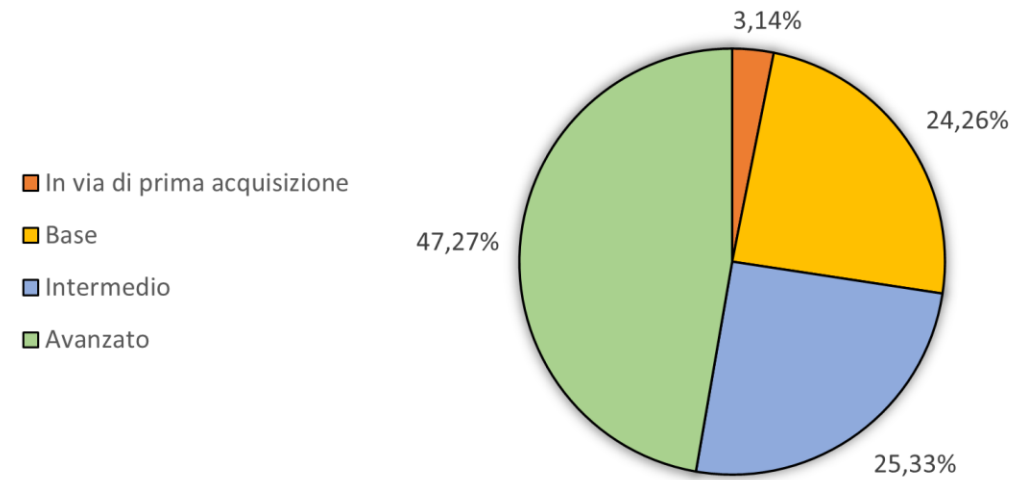

Gruppo "STEM" (Tutti gli alunni) - Valutazione in uscita
Scuola Primaria - a.s. 2023-24